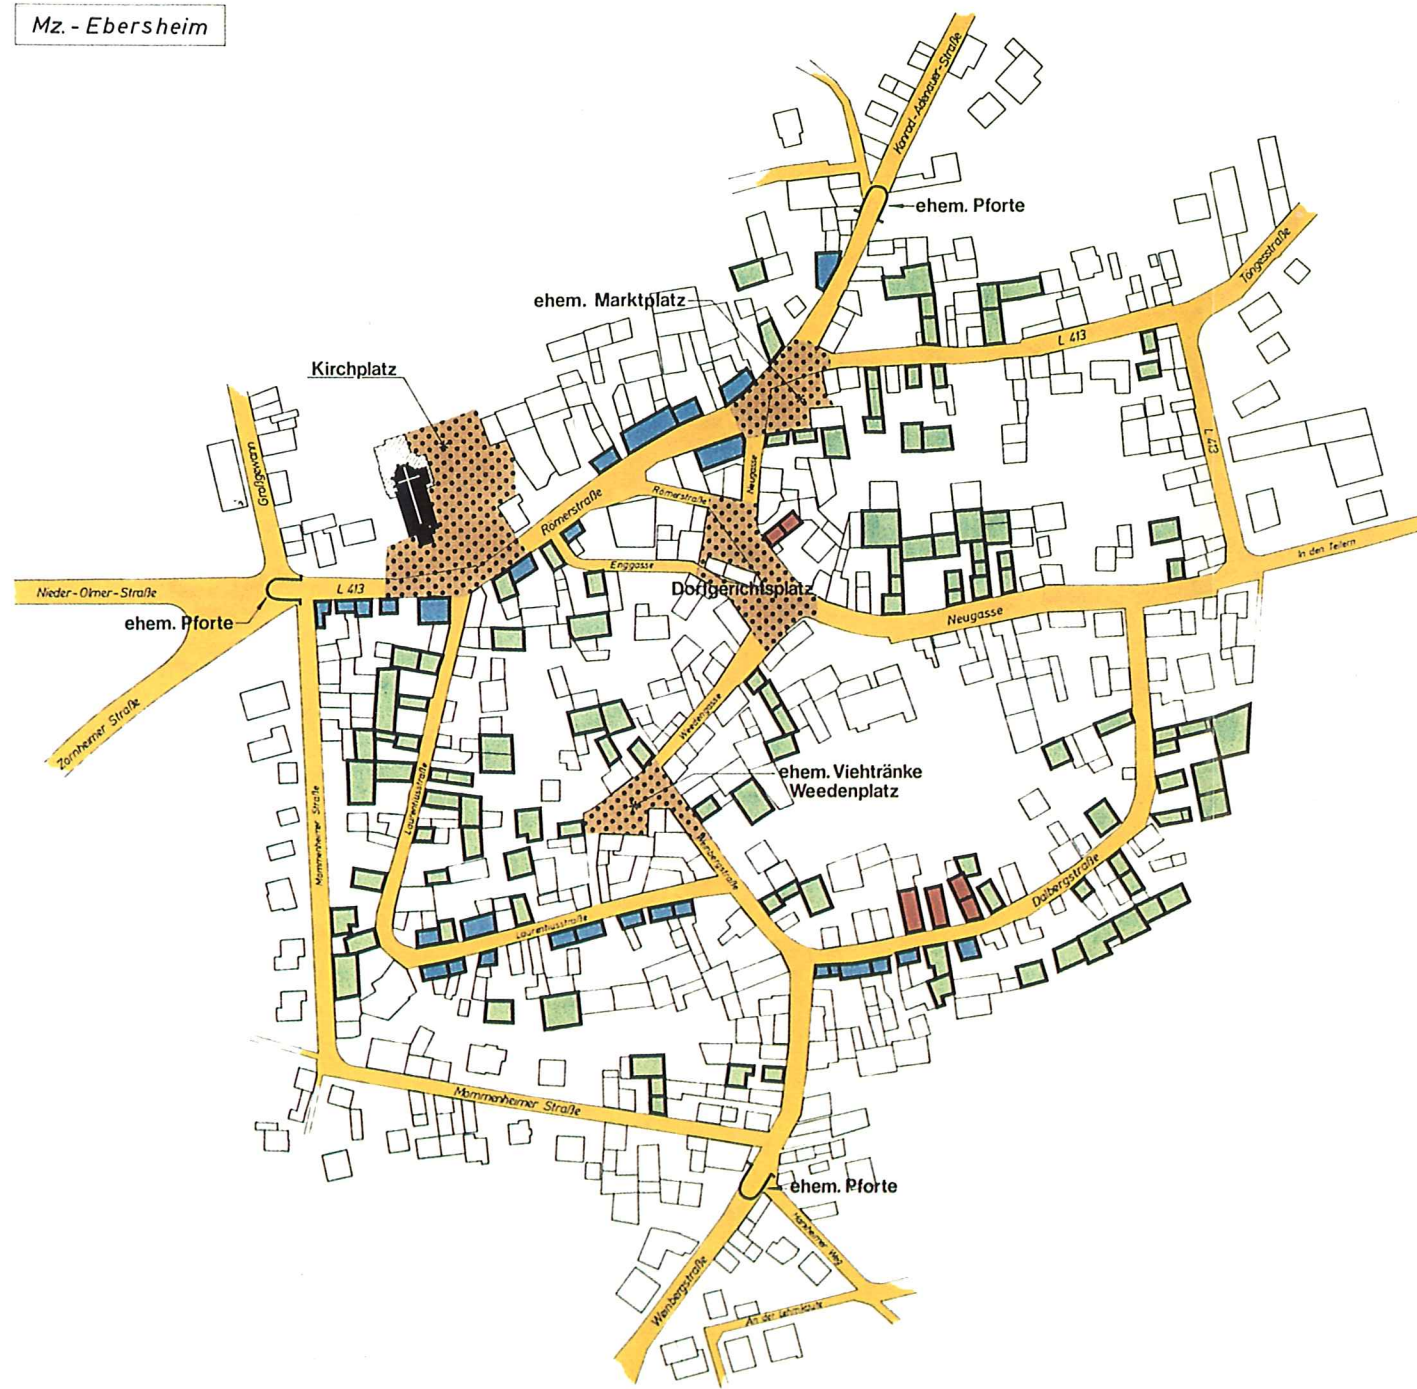

Mz. - Ebersheim

Legende

-  Hakengehöfte
-  Streckgehöfte
-  Traufständige Bauten
-  Bedeutende innerörtliche Platz- und Freiflächen im Ortsgrundriß wieder zu rekonstruieren

Stadt Mainz  
Stadtteilplan

Mainz-Ebersheim (Ortskern)  
Gehöftformen  
Ortsgrundriß / Struktur