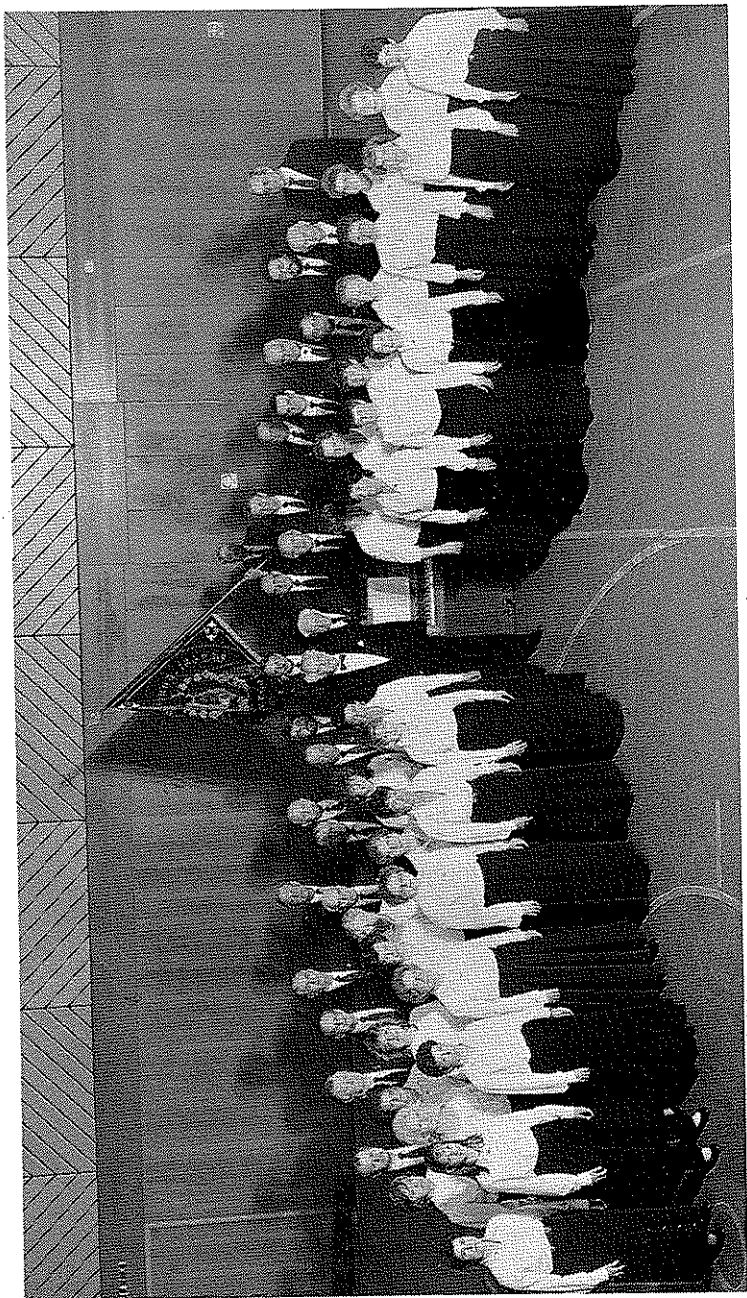

Gemischter Chor

Wegen Verhinderung bei der Fotoaufnahme nicht auf dem Bild:
Wilhelm Auffermann, Franz Mück, Ilse Stein, Gabriele Stierle

Aktive Mitglieder

Tenor

Auffermann, Wilhelm
Debo, Wilhelm
Friedrich, Kurt
Hauser, Karl
Kröhle, Ludwig
Krost, Rolf
Mück, Jakob

Nauth, Jakob Ph.
Nauth, Philipp
Rammberger, Dieter
Rückeshäuser, Hans
Schädlich, Fredegar
Schuster, Ernst
Singer, Christoph

Baß

Becker, Johann Ambros.
Bosch, Josef
Deiß, Balthasar
Hartmann, Philipp
Knußmann, Konrad
Krost, Rudolf

Mück, Franz
Müller, Karl-Rainer
Schmidt, Jakob Karl
Schuster, Johann Georg
Stierle, Manfred

Sopran

Beck, Therese
Bogner, Katharina
Hartmann, Brigitte
Joergensen, Luitgard
Knußmann, Christine
Monski, Gisela
Schädlich, Doris
Schäfer, Annemarie
Schäfer, Elke

Schifferdecker, Heike
Stierle, Gabriele
Stierle, Ute
Straßburger, Barbara
Vollmer, Hildegard
Wohlers, Anke
Wohlers, Dörthe
Wohn, Hermine

Alt

Benner, Katharina
Deiß, Christa
Deiß, Erika
Engmann, Therese
Ginz, Klara
Koch, Klara
Kohn, Andrea

Kröhle, Rita
Krost, Maria
Möller, Anneliese
Simon, Maria
Stein, Ilse
Stumm, Elisabeth